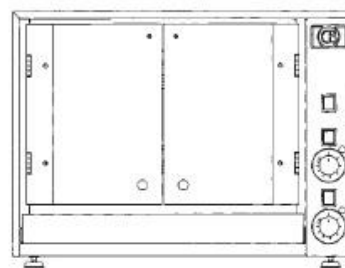

CB E-6P E-8P-S2 E-12P-S3

Modello Model Modèle Modell Modelo	Aste Spits Broches Spieße Espadas	Polli* Chickens* Poulets* Hähnchen* Pollos*	Larghezza Width Largeur Breite Anchura	Profondità Depth Profondeur Tiefe Profundidad	Altezza Height Hauteur Höhe Altura	Tensione Voltage Tension Spannung Voltaje	Potenza Power Puissance Leistung Potencia	Peso Weight Poids Gewicht Peso
E-6P	2	6	700 mm	360 mm	530 mm	230V~	2,8 KW	kg 29
E-8P-S2	2	8	880 mm	430 mm	530 mm	230V~	3,5 KW	kg 41
E-12P-S3	3	12	880 mm	430 mm	710 mm	230V 3~ / 400V 3N~	5 KW	kg 51