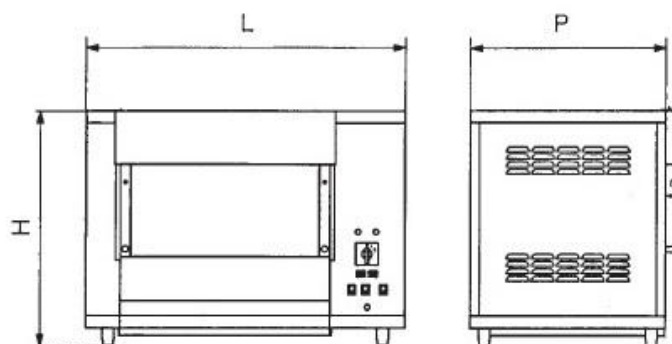

CB P7/5 P10/4 P10/5 P10/6 P10/8

Modello	Aste	Polli*	Larghezza	Profondità	Altezza	Altezza con vetro alzato	Tensione	Potenza	Peso
Model	Spits	Chickens*	Width	Depth	Height	Height with lift glass	Voltage	Power	Weight
Modèle	Broches	Poulets*	Largeur	Profondeur	Hauteur	Hauteur avec vitre soulevée	Tension	Puissance	Poids
Modell	Spieße	Hahnchen*	Breite	Tiefe	Höhe	Höhe mit Scheibe oben	Spannung	Leistung	Gewicht
Modelo	Espadas	Pollos*	Anchura	Profundidad	Altura	Altura con cristal elevado	Voltaje	Potencia	Peso
<b>P7/5</b>	5	20	1008 mm	660 mm	820 mm	870 mm	230V 3~ / 400V 3N~	7,3 KW	kg 106
<b>P10/4</b>	4	24	1300 mm	660 mm	820 mm	870 mm	230V 3~ / 400V 3N~	9,5 KW	kg 120
<b>P10/5</b>	5	30	1300 mm	660 mm	820 mm	870 mm	230V 3~ / 400V 3N~	9,5 KW	kg 123
<b>P10/6</b>	6	36	1300 mm	730 mm	890 mm	990 mm	230V 3~ / 400V 3N~	9,5 KW	kg 144
<b>P10/8</b>	8	48	1300 mm	800 mm	960 mm	1110 mm	230V 3~ / 400V 3N~	9,5 KW	kg 163

Nabízíme i jiné typy a modely grilů, pro více informací nás kontaktujte

[www.gastrotechnogroup.cz](http://www.gastrotechnogroup.cz)

CB 2/P10-6 2/P10-8

Modello	Aste	Polli*	Larghezza	Profondità	Altezza	Altezza con vetro alzato	Tensione	Potenza	Peso
Model	Spits	Chickens*	Width	Depth	Height	Height with lift glass	Voltage	Power	Weight
Modèle	Broches	Poulets*	Largeur	Profondeur	Hauteur	Hauteur avec vitre soulevée	Tension	Puissance	Poids
Modell	Spieße	Hähnchen*	Breite	Tiefe	Höhe	Höhe mit Scheibe oben	Spannung	Leistung	Gewicht
Modelo	Espadas	Pollos*	Anchura	Profundidad	Altura	Altura con cristal elevado	Voltaje	Potencia	Peso
<b>2/P10-6</b>	12	72	1300 mm	730 mm	1890 mm	1990 mm	230V 3~ / 400V 3N~	19 KW	kg 293
<b>2/P10-8</b>	16	96	1300 mm	800 mm	2030 mm	2180 mm	230V 3~ / 400V 3N~	19 KW	kg 366