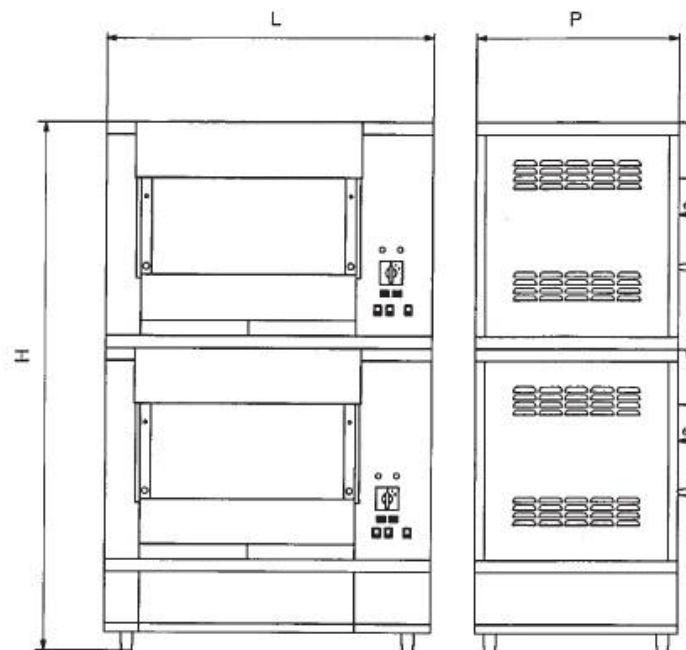

CB P7/5 P10/4 P10/5 P10/6 P10/8

Modello	Aste	Polli*	Larghezza	Profondità	Altezza	Altezza con vetro alzato	Tensione	Potenza	Peso
Model	Spits	Chickens*	Width	Depth	Height	Height with lift glass	Voltage	Power	Weight
Modèle	Broches	Poulets*	Largeur	Profondeur	Hauteur	Hauteur avec vitre soulevée	Tension	Puissance	Poids
Modell	Spieße	Hahnchen*	Breite	Tiefe	Höhe	Höhe mit Scheibe oben	Spannung	Leistung	Gewicht
Modelo	Espadas	Pollos*	Anchura	Profundidad	Altura	Altura con cristal elevado	Voltaje	Potencia	Peso
<b>P7/5</b>	5	20	1008 mm	660 mm	820 mm	870 mm	230V 3~ / 400V 3N~	7,3 KW	kg 106
<b>P10/4</b>	4	24	1300 mm	660 mm	820 mm	870 mm	230V 3~ / 400V 3N~	9,5 KW	kg 120
<b>P10/5</b>	5	30	1300 mm	660 mm	820 mm	870 mm	230V 3~ / 400V 3N~	9,5 KW	kg 123
<b>P10/6</b>	6	36	1300 mm	730 mm	890 mm	990 mm	230V 3~ / 400V 3N~	9,5 KW	kg 144
<b>P10/8</b>	8	48	1300 mm	800 mm	960 mm	1110 mm	230V 3~ / 400V 3N~	9,5 KW	kg 163

Nabízíme i jiné typy a modely grilů, pro více informací nás kontaktujte

[www.gastrotechnogroup.cz](http://www.gastrotechnogroup.cz)

CB 2/P10-6 2/P10-8

Modello	Aste	Polli*	Larghezza	Profondità	Altezza	Altezza con vetro alzato	Tensione	Potenza	Peso
Model	Spits	Chickens*	Width	Depth	Height	Height with lift glass	Voltage	Power	Weight
Modèle	Broches	Poulets*	Largeur	Profondeur	Hauteur	Hauteur avec vitre soulevée	Tension	Puissance	Poids
Modell	Spieße	Hähnchen*	Breite	Tiefe	Höhe	Höhe mit Scheibe oben	Spannung	Leistung	Gewicht
Modelo	Espadas	Pollos*	Anchura	Profundidad	Altura	Altura con cristal elevado	Voltaje	Potencia	Peso
<b>2/P10-6</b>	12	72	1300 mm	730 mm	1890 mm	1990 mm	230V 3~ / 400V 3N~	19 KW	kg 293
<b>2/P10-8</b>	16	96	1300 mm	800 mm	2030 mm	2180 mm	230V 3~ / 400V 3N~	19 KW	kg 366