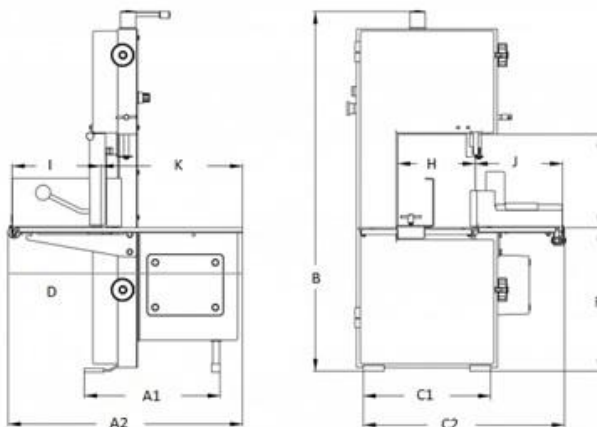

MEDOC ST 200

| MODEL | ST-200 |
|------------------|--------|
| Ø Pulley | 200 |
| A1 | 325 |
| A2 | 540 |
| B | 825 |
| C1 | 300 |
| C2 | 475 |
| D | 530 |
| E | 385 |
| F | 300 |
| G | 180 |
| H | 175 |
| I | 205 |
| J | 210 |
| K | 325 |
| Kg. | 57 |
| CV./HP 3 Ph/1 Ph | 1 |
| Blade | 1.600 |

MEDOC ST 230/270/320

| MODEL | ST-230 | ST-270 | ST-320 |
|------------------|--------|--------|--------|
| Ø Pulley | 220 | 250 | 300 |
| A1 | 390 | 400 | 400 |
| A2 | 630 | 680 | 680 |
| B | 940 | 1050 | 1200 |
| C1 | 330 | 380 | 430 |
| C2 | 540 | 610 | 660 |
| D | 620 | 670 | 670 |
| E | 430 | 480 | 530 |
| F | 385 | 420 | 470 |
| G | 220 | 270 | 320 |
| H | 195 | 225 | 275 |
| I | 225 | 260 | 260 |
| J | 235 | 255 | 255 |
| K | 395 | 410 | 410 |
| Kg. | 73 | 85 | 97 |
| CV./HP 3 Ph/1 Ph | 1 | 1,5 | 2 |
| Blade | 1740 | 1985 | 2340 |