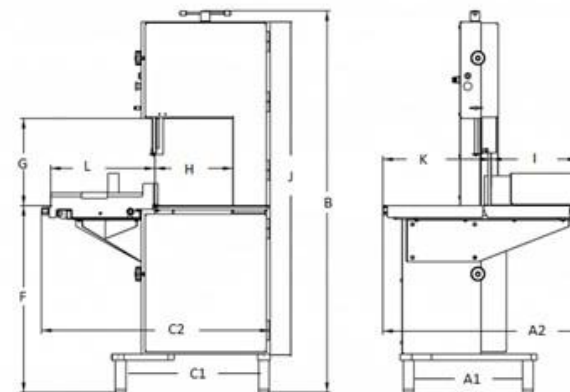

MEDOC STL 350/ STL 390 / STL 430 / STL 480

MODEL	STL-350	STL-390	STL-430	STL-480
Ø Pulley	300	360	400	450
A1	625	625	625	625
A2	790	845	960	960
B	1.670	1780	1840	1950
C1	610	700	740	810
C2	745	930	1020	1090
D	775	830	945	945
E	604	739	829	879
F	900	900	900	900
G	350	400	420	480
H	275	335	375	425
I	322	357	422	422
J	1485	1595	1655	1765
K	453	473	523	523
L	329	404	454	454
Kg.	155	190	205	235
Cv. III	3	4	4	5,5
Blade	2.500	2.910	3.155	3.500