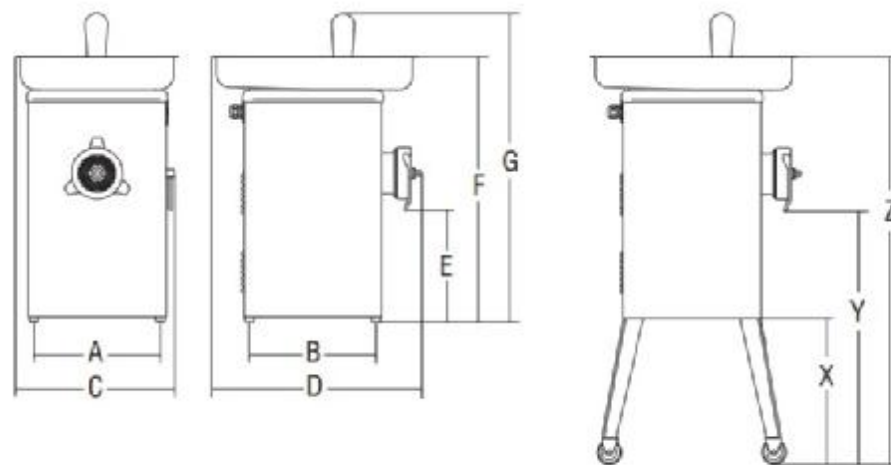

MLÝNKY NA MASO SIRMAN TC Barcellona

Gambe medie con ruote per TC 32 opzionali
 Optional medium legs with wheels for TC 32
 X: 435 mm
 Y: 685 mm
 Z: 1005 mm

					A	B	C	D	E	F	G			
	kW/hp	kg/h	ø mt	mm	mm	mm	mm	mm	mm	mm	mm	kg	mm	kg
TC 22 Barcellona T		1ph 1.100/1.5 3ph 1.472/2	300	4.5	252	252	309	484	226	540	623	31	720x570x770	41
TC 22 Barcellona Q		1ph 1.100/1.5 3ph 1.472/2	350	4.5	252	252	338	484	226	540	645	31	720x570x770	41
TC 32 Barcellona Q		1ph 1.840/2.5 3ph 2.200/3	500	4.5	245	320	365	500	294	597	700	44	720x570x770	54